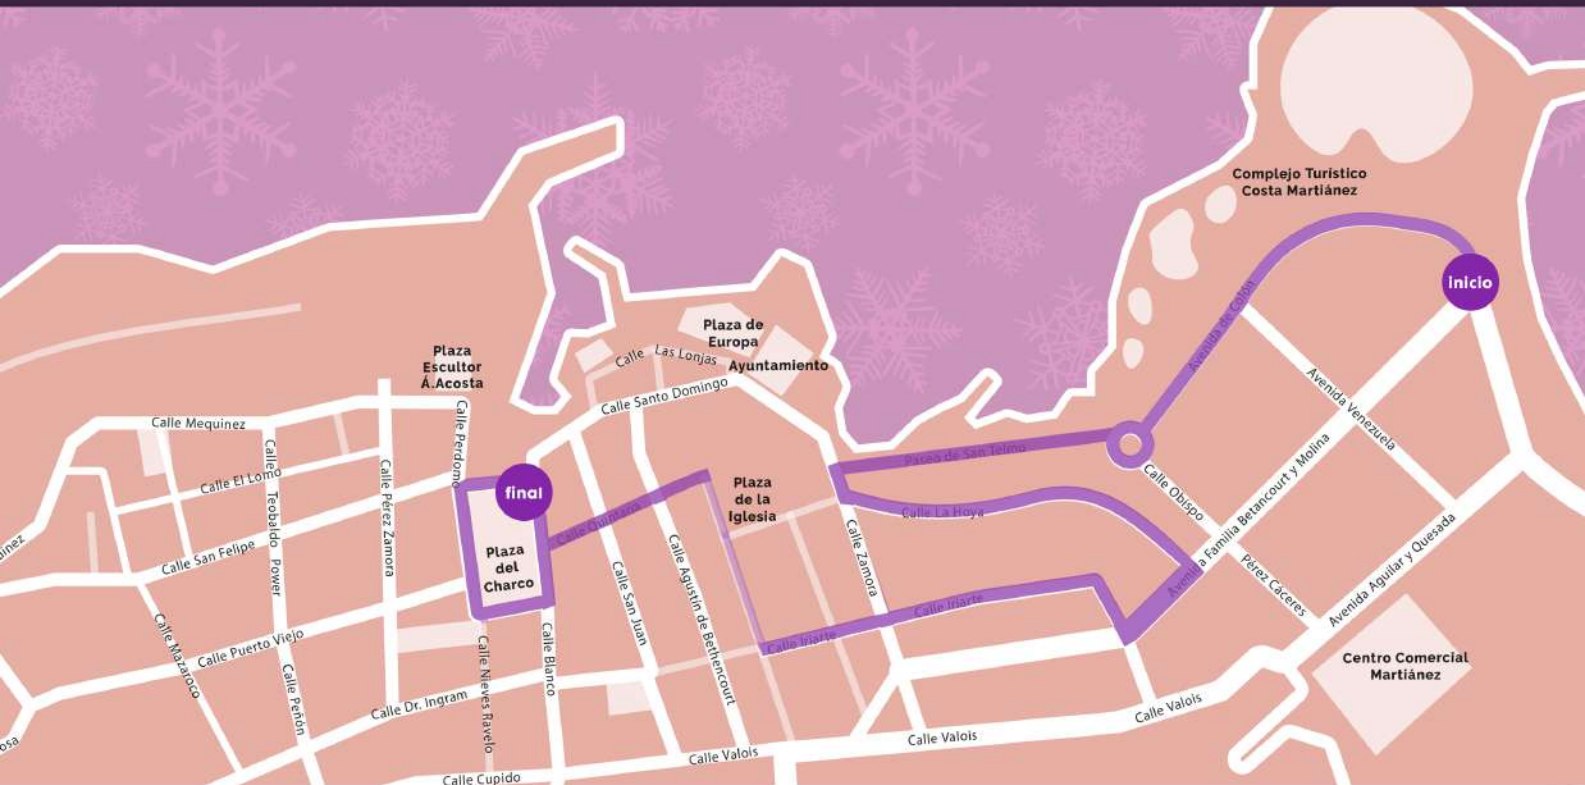

ANDO

POR EL PUERTO

10 DIC 22

10:00 a 20:00 hrs

1

PLAZA DEL CHARCO

10:00 A 20:00 HRS

ZONA GAMER

**CASTILLOS HINCHABLES
TALLERES INFANTILES**

5

**CENTRO COMERCIAL
MARTIÁNEZ**

18:30 A 19:30 HRS

EL SHOW DE LAS PRINCESAS

PASACALLES COMERCIALES

PASACALLE COMERCIAL 12:00 HRS

RECORRIDO AVENIDA COLÓN - PLAZA REYES CATÓLICOS - PASEO DE SAN TELMO - CALLE ZAMORA - CALLE LA HOYA - AVENIDA FAMILIA BETANCOURT Y MOLINA - CALLE ENRIQUE TALG - CALLE IRIARTE - CALLE CÓLOGAN - PLAZA DE LA IGLESIA - CALLE QUINTANA - CALLE BLANCO - PLAZA DEL CHARCO

PASACALLE COMERCIAL 17:00 HRS

RECORRIDO CALLE PUERTO VIEJO - CALLE PÉREZ ZAMORA - CASA DE JUVENTUD - CALLE DR INGRAM - CALLE BLANCO - CALLE IRIARTE - CALLE SAN JUAN - CALLE QUINTANA - CALLE SANTO DOMINGO - CALLE LA MARINA - PLAZA DEL CHARCO - CALLE PERDOMO - CALLE MEQUINEZ

PASACALLE COMERCIAL 19:00 HRS

RECORRIDO PLAZA REYES CATÓLICOS - PASEO DE SAN TELMO - CALLE ZAMORA - CALLE LA HOYA - PLAZA DE LA IGLESIA - CALLE QUINTANA - CALLE SAN JUAN - CALLE IRIARTE - CALLE BLANCO - PLAZA DEL CHARCO - CALLE PERDOMO - CALLE MEQUINEZ