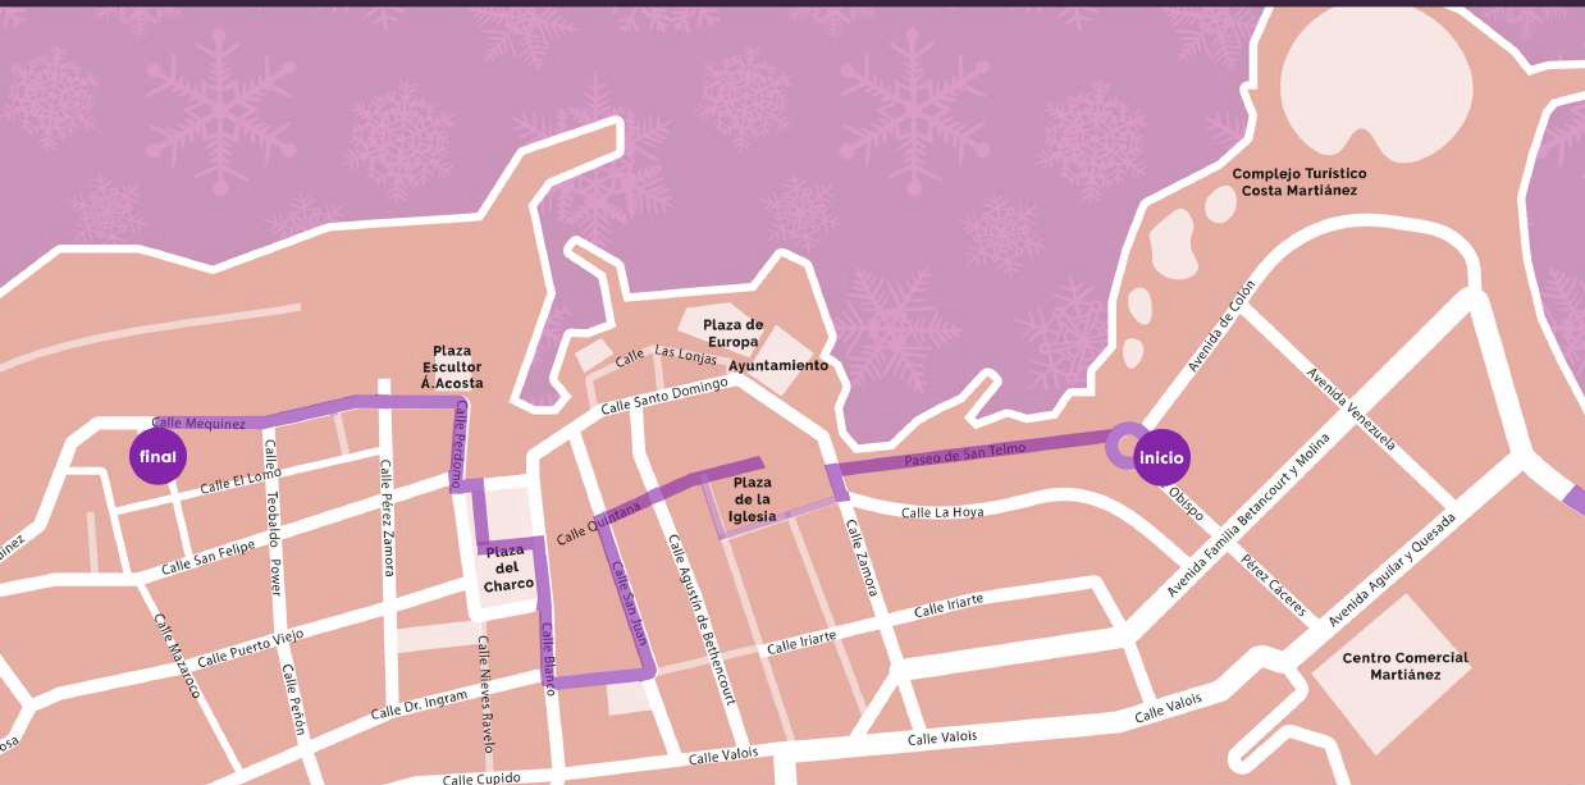

ANDO

POR EL PUERTO

10 DIC 22

10:00 a 20:00 hrs

1

PLAZA DEL CHARCO

10:00 A 20:00 HRS

ZONA GAMER

**CASTILLOS HINCHABLES
TALLERES INFANTILES**

5

**CENTRO COMERCIAL
MARTIÁNEZ**

18:30 A 19:30 HRS

EL SHOW DE LAS PRINCESAS

PASACALLES COMERCIALES

PASACALLE COMERCIAL 12:00 HRS

RECORRIDO AVENIDA COLÓN - PLAZA REYES CATÓLICOS - PASEO DE SAN TELMO - CALLE ZAMORA - CALLE LA HOYA - AVENIDA FAMILIA BETANCOURT Y MOLINA - CALLE ENRIQUE TALG - CALLE IRIARTE - CALLE CÓLOGAN - PLAZA DE LA IGLESIA - CALLE QUINTANA - CALLE BLANCO - PLAZA DEL CHARCO

PASACALLE COMERCIAL 17:00 HRS

RECORRIDO CALLE PUERTO VIEJO - CALLE PÉREZ ZAMORA - CASA DE JUVENTUD - CALLE DR INGRAM - CALLE BLANCO - CALLE IRIARTE - CALLE SAN JUAN - CALLE QUINTANA - CALLE SANTO DOMINGO - CALLE LA MARINA - PLAZA DEL CHARCO - CALLE PERDOMO - CALLE MEQUINEZ

PASACALLE COMERCIAL 19:00 HRS

RECORRIDO PLAZA REYES CATÓLICOS - PASEO DE SAN TELMO - CALLE ZAMORA - CALLE LA HOYA - PLAZA DE LA IGLESIA - CALLE QUINTANA - CALLE SAN JUAN - CALLE IRIARTE - CALLE BLANCO - PLAZA DEL CHARCO - CALLE PERDOMO - CALLE MEQUINEZ