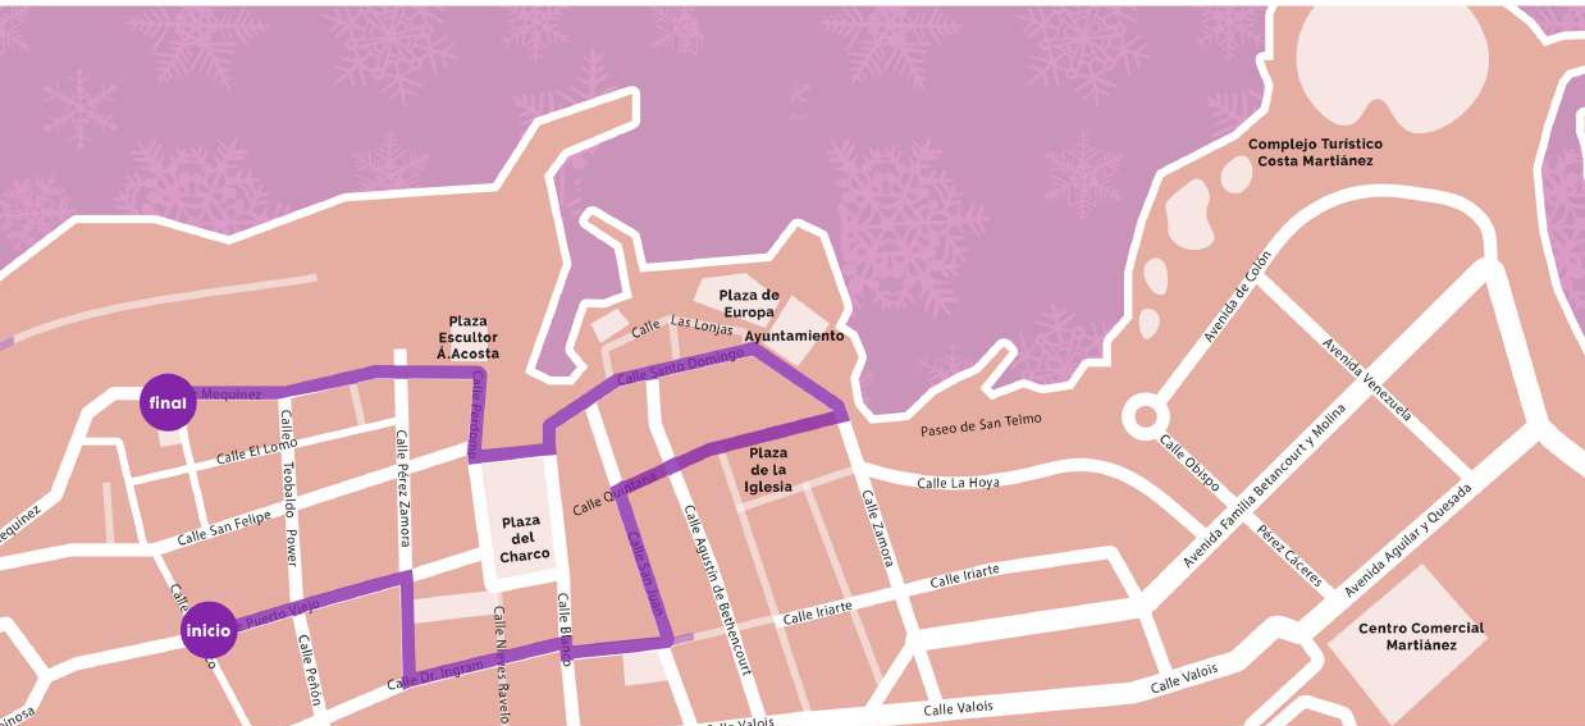

ANDO

POR EL PUERTO

10 DIC 22

10:00 a 20:00 hrs

1

PLAZA DEL CHARCO

10:00 A 20:00 HRS

ZONA GAMER

**CASTILLOS HINCHABLES
TALLERES INFANTILES**

5

**CENTRO COMERCIAL
MARTIÁNEZ**

18:30 A 19:30 HRS

EL SHOW DE LAS PRINCESAS

PASACALLES COMERCIALES

PASACALLE COMERCIAL 12:00 HRS

RECORRIDO AVENIDA COLÓN - PLAZA REYES CATÓLICOS - PASEO DE SAN TELMO - CALLE ZAMORA - CALLE LA HOYA - AVENIDA FAMILIA BETANCOURT Y MOLINA - CALLE ENRIQUE TALG - CALLE IRIARTE - CALLE CÓLOGAN - PLAZA DE LA IGLESIA - CALLE QUINTANA - CALLE BLANCO - PLAZA DEL CHARCO

PASACALLE COMERCIAL 17:00 HRS

RECORRIDO CALLE PUERTO VIEJO - CALLE PÉREZ ZAMORA - CASA DE JUVENTUD - CALLE DR INGRAM - CALLE BLANCO - CALLE IRIARTE - CALLE SAN JUAN - CALLE QUINTANA - CALLE SANTO DOMINGO - CALLE LA MARINA - PLAZA DEL CHARCO - CALLE PERDOMO - CALLE MEQUINEZ

PASACALLE COMERCIAL 19:00 HRS

RECORRIDO PLAZA REYES CATÓLICOS - PASEO DE SAN TELMO - CALLE ZAMORA - CALLE LA HOYA - PLAZA DE LA IGLESIA - CALLE QUINTANA - CALLE SAN JUAN - CALLE IRIARTE - CALLE BLANCO - PLAZA DEL CHARCO - CALLE PERDOMO - CALLE MEQUINEZ